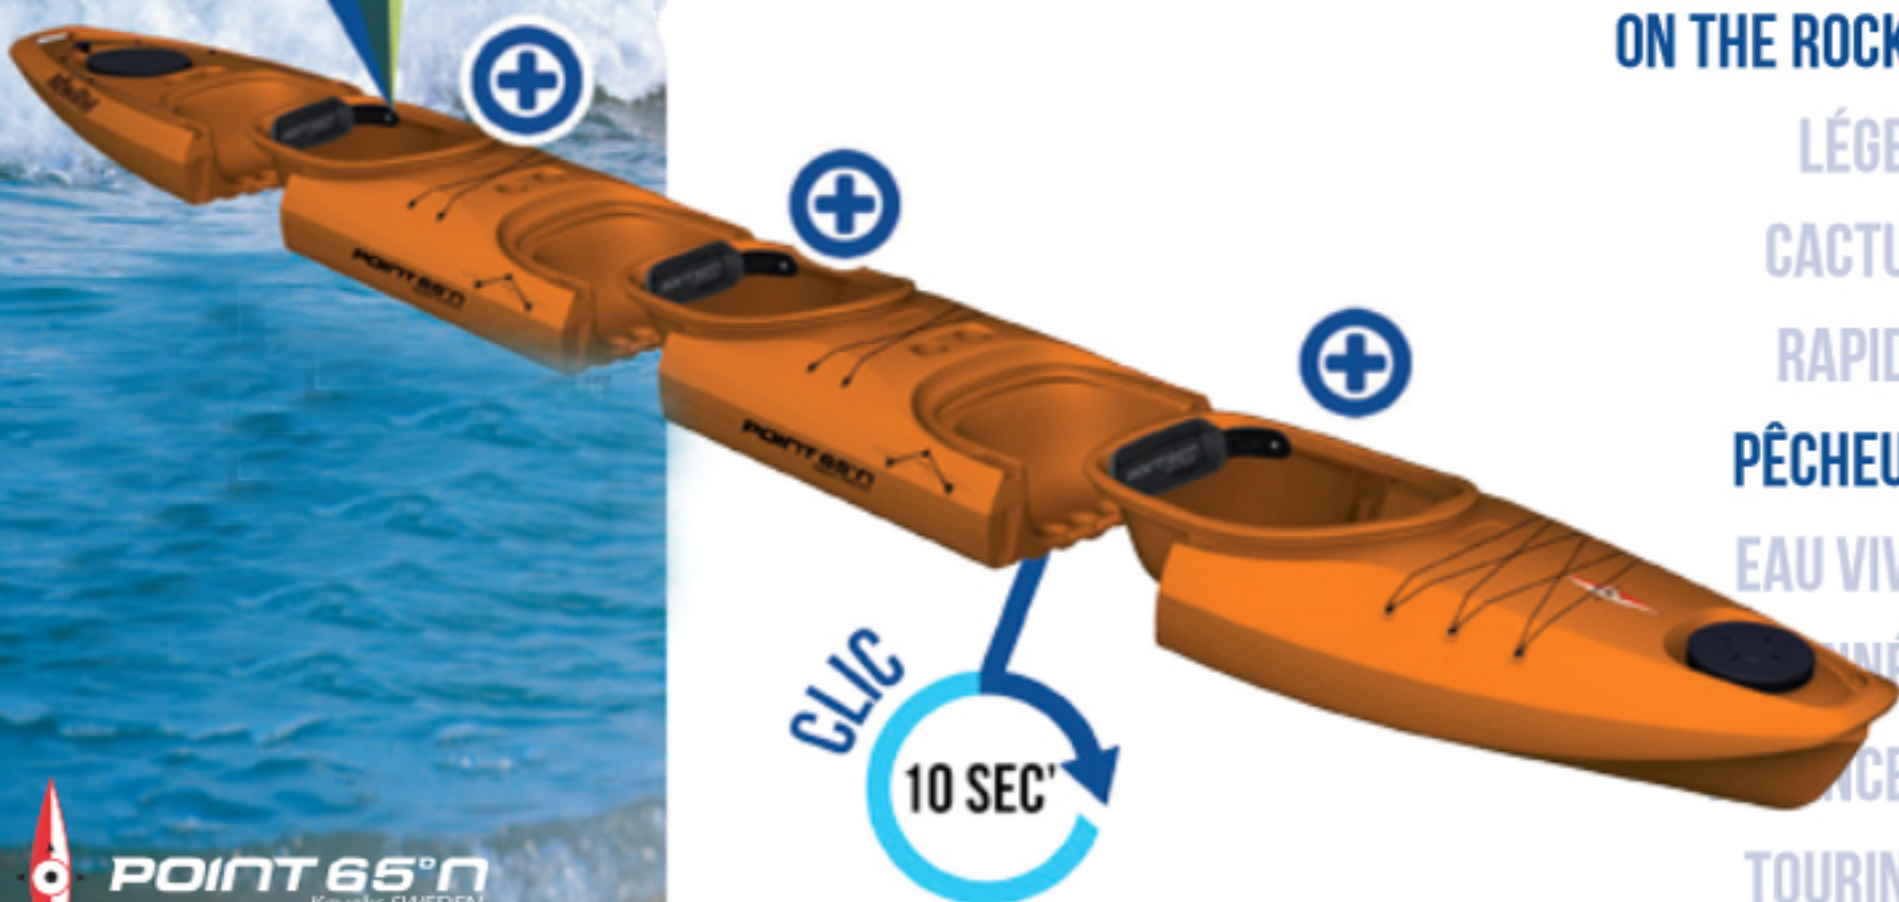

Martini

SUÉDOIS
FIABLE
TRANSPORTABLE

DRY
FUN!
MODULE
FIABLE
SUNRISE
STABLE

13
NOT!
ÉCOLO
PAFI!
FAMILLE
LUDIQUE
ORMANT
STABLE

ON THE ROCKS
LÉGER
CACTUS
RAPIDE
PÊCHEUR
EAU VIVE
NNÉE
NCES
TOURING
INSTINCTIF