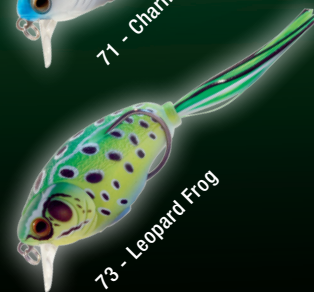

HYBRID FROG

Italian Design by

molix

NEW 2012

Supernato

PÉNÉTRER L'IMPÉNÉTRABLE !

Pour une pêche sans limites, Molix a créé une véritable bombe, hybride d'un crankbait et d'une grenouille : le **Supernato** !

Véritable innovation issue de l'expérience de terrain du Team Molix, le **Supernato** allie le corps souple d'une grenouille à la tête dure d'un crankbait. Compact, il se lance et se skippe à merveille avec précision. Démultipliée par la jupe caudale en filaments de silicone, sa nage frétilante est vraiment hypnotisante, aussi bien en surface qu'en profondeur. En effet, vous pourrez modifier la densité du **Supernato** en le remplissant d'eau afin de faire varier sa profondeur d'évolution. Pour cela, il vous suffit de l'immerger, de presser ses flancs. En modifiant à volonté la densité du leurre vous l'adapterez instantanément et avec précision aux conditions rencontrées. Le second point fort de ce leurre très ingénieux est son incroyable capacité de franchissement des obstacles immergés sans s'y accrocher, grâce à un design précis du corps qui protège les pointes du puissant hameçon double. C'est très impressionnant !

La texture « Frog Skin » de son corps, incite le poisson à garder le **Supernato** plus longtemps en bouche et vous laisse le temps de ferrer amplement. Pour plus d'efficacité en action de pêche et lors du combat, Sakura vous recommande de vous équiper d'une canne Furiozza ou Shinjin casting, heavy ou extra heavy et d'une ligne de 20 à 30 lb.

SUPERNATO 70

Caractéristiques : 70 mm (20 g)
Flottant-plongeant
Profondeur de nage :
0 à 5 m selon remplissage

Accédez au site SAKURA en scannant ce flashcode avec votre smartphone. Nécessite une application spécifique type flashcode, lynkee2 ou mobilettag.