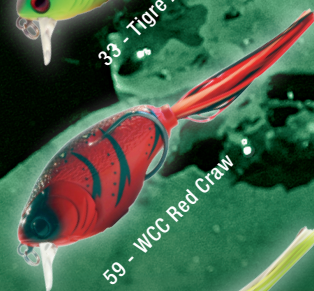

HYBRID FROG

Italian Design by

molix

NEW 2012

Supernato

PÉNÉTRER L'IMPÉNÉTRABLE !

Pour une pêche sans limites, Molix a créé une véritable bombe, hybride d'un crankbait et d'une grenouille : le **Supernato** !

Véritable innovation issue de l'expérience de terrain du Team Molix, le **Supernato** allie le corps souple d'une grenouille à la tête dure d'un crankbait. Compact, il se lance et se skippe à merveille avec précision. Démultipliée par la jupe caudale en filaments de silicone, sa nage frétilante est vraiment hypnotisante, aussi bien en surface qu'en profondeur. En effet, vous pourrez modifier la densité du **Supernato** en le remplissant d'eau afin de faire varier sa profondeur d'évolution. Pour cela, il vous suffit de l'immerger, de presser ses flancs. En modifiant à volonté la densité du leurre vous l'adapterez instantanément et avec précision aux conditions rencontrées. Le second point fort de ce leurre très ingénieux est son incroyable capacité de franchissement des obstacles immergés sans s'y accrocher, grâce à un design précis du corps qui protège les pointes du puissant hameçon double. C'est très impressionnant !

La texture « Frog Skin » de son corps, incite le poisson à garder le **Supernato** plus longtemps en bouche et vous laisse le temps de ferrer amplement. Pour plus d'efficacité en action de pêche et lors du combat, Sakura vous recommande de vous équiper d'une canne Furiozza ou Shinjin casting, heavy ou extra heavy et d'une ligne de 20 à 30 lb.

SUPERNATO 70

Caractéristiques : 70 mm (20 g)
Flottant-plongeant
Profondeur de nage :
0 à 5 m selon remplissage

Accédez au site SAKURA en scannant ce flashcode avec votre smartphone. Nécessite une application spécifique type flashcode, lynkee2 ou mobilettag.