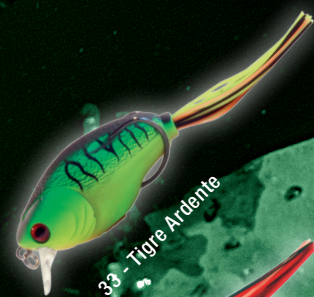

HYBRID FROG

Italian Design by

molix

NEW 2012

Supernato

PÉNÉTRER L'IMPÉNÉTRABLE !

Pour une pêche sans limites, Molix a créé une véritable bombe, hybride d'un crankbait et d'une grenouille : le **Supernato** !

Véritable innovation issue de l'expérience de terrain du Team Molix, le **Supernato** allie le corps souple d'une grenouille à la tête dure d'un crankbait. Compact, il se lance et se skippe à merveille avec précision. Démultipliée par la jupe caudale en filaments de silicone, sa nage frétilante est vraiment hypnotisante, aussi bien en surface qu'en profondeur. En effet, vous pourrez modifier la densité du **Supernato** en le remplissant d'eau afin de faire varier sa profondeur d'évolution. Pour cela, il vous suffit de l'immerger, de presser ses flancs. En modifiant à volonté la densité du leurre vous l'adapterez instantanément et avec précision aux conditions rencontrées. Le second point fort de ce leurre très ingénieux est son incroyable capacité de franchissement des obstacles immergés sans s'y accrocher, grâce à un design précis du corps qui protège les pointes du puissant hameçon double. C'est très impressionnant !

La texture « Frog Skin » de son corps, incite le poisson à garder le **Supernato** plus longtemps en bouche et vous laisse le temps de ferrer amplement. Pour plus d'efficacité en action de pêche et lors du combat, Sakura vous recommande de vous équiper d'une canne Furiozza ou Shinjin casting, heavy ou extra heavy et d'une ligne de 20 à 30 lb.

SUPERNATO 70

Caractéristiques : 70 mm (20 g)
Flottant-plongeant
Profondeur de nage :
0 à 5 m selon remplissage

Accédez au site SAKURA en scannant ce flashcode avec votre smartphone. Nécessite une application spécifique type flashcode, lynkee2 ou mobilettag.