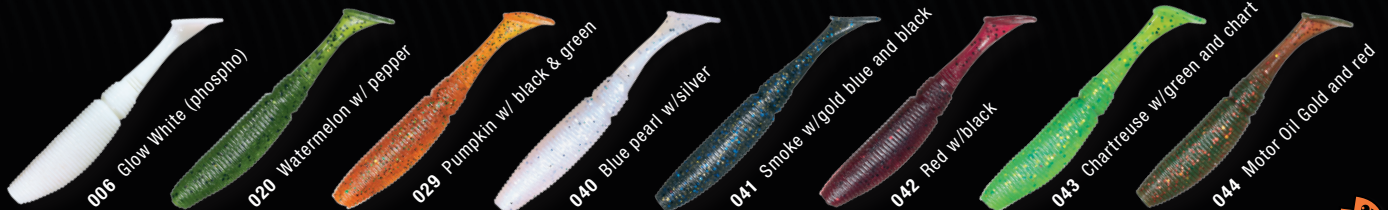

SLIT SHAD

Multifunctional Soft Bait*

NEW
2012

Tailles (mm)

50 / 75 / 85 / 100 / 125

Bien plus qu'un shad !

Particulièrement polyvalent le **SLIT SHAD** ouvre de nouvelles perspectives aux amateurs de swimbaits souples. D'une texture très spéciale, à la fois tendre et résistante, le **SLIT SHAD** est imprégné dans la masse de micro-cristaux de sel et d'attractant « parfum crustacés » afin de le rendre encore plus repérable par les prédateurs et d'augmenter le temps de conservation en bouche, pour vous laisser le temps de ferrer. Très soigné et étudié jusqu'au moindre détail, son corps articulé présente une section triangulaire et un dos plat, fendu sur une partie de sa longueur. Cela permet de protéger des accrocs la pointe de l'hameçon en montage texan ou de centrer correctement une tête plombée. Une rainure ventrale, idéalement proportionnée, est également aménagée pour faciliter le coulissement des hameçons offsets lors du ferrage, sans nuire au maintien de l'hameçon, y compris en « skipping ». Vous noterez le design spécifique de son pédoncule caudal qui offre une grande mobilité, procure un rolling très attractif et une intensité vibratoire optimale. Cinq tailles, huit coloris et une parfaite aptitude au rockfishing, au linéaire, au buzzing, à la verticale, à la traction, au Texas et au Carolina, etc. Avec le **SLIT SHAD** tout est possible !

*Leurre souple multifonctionnel

Accédez au site SAKURA en scannant ce flashcode avec votre smartphone. Nécessite une application spécifique type flashcode, lynkee2 ou mobiletag.

SAKURA

LA PÊCHE AUX LEURES POUR PASSION
WWW.SAKURA-FISHING.COM